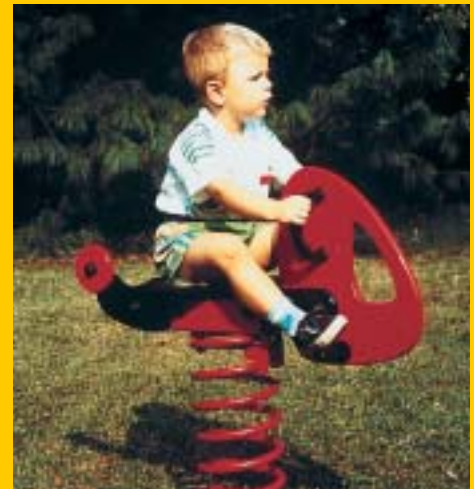

Elicottero