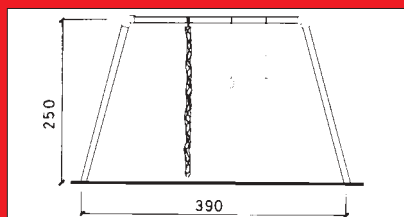

Anelli, fune di risalita

Codice
26BO030

Altezza traversa: 200 cm
Altezza di caduta: 120 cm
Aree d'ingombro: 390x220 cm
Spazio minimo: 630x390x200 cm
Area d'impatto: 28 mq
Età d'uso consigliata: 3/12 anni

Descrizione

Solide e durature proposte per gioco e ginnastica composte da 2 attrezzi.