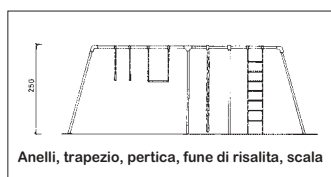

Anelli, trapezio, pertica, fune di risalita

Anelli, trapezio, pertica, fune di risalita, scala

Codice
26BO076