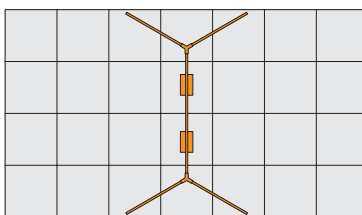

Giraspicchio

La giostra giraspicchio è particolarmente indicata per la prima infanzia.

Le foto e i disegni riportati hanno carattere indicativo. AUG si riserva di apportare modifiche e migliorare agli articoli illustrati senza alcun preavviso.

Altalena american

Altalena a 2 posti con solida e duratura struttura in acciaio zincato a caldo e verniciato nei colori rosso e blu.

Serie
Giochi in ferro

Codice
26DQ025G

26DQ025G
2 sedili piani tipo C13

26DQ100G
2 sedili a culla tipo B14