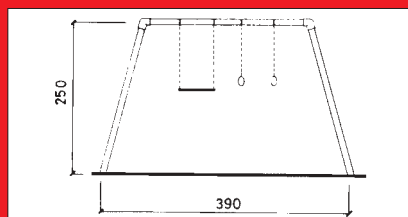

AA/223 Combinato

Serie
Giochi in ferro

Codice
vari

Anelli, trapezio

Codice
26BO050